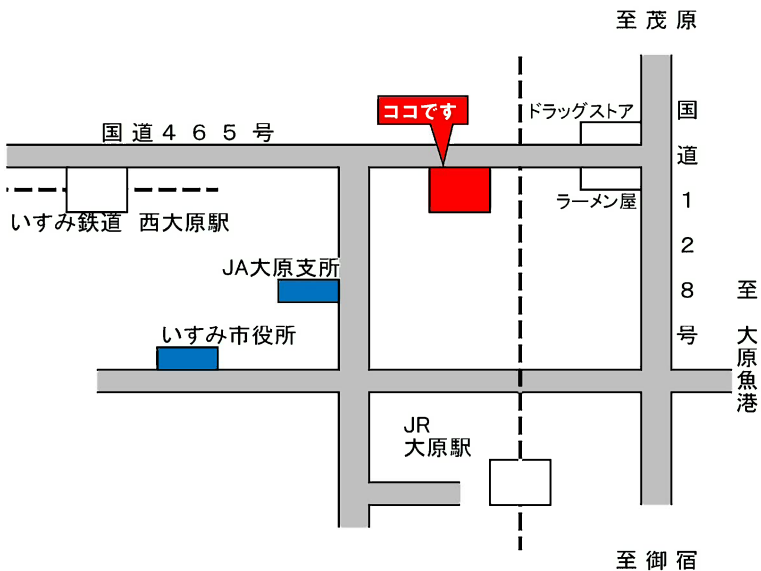

至
大多喜

アクセス

- ・ 圏央道: 市原鶴舞方面より
国道297号線を勝浦方面へ、大多喜町船子交差点を左折、国道465号線を直進
いすみ市山田交差点(郵便局)を左折し、直進約5km
- ・ 九十九里有料道路方面より
国道128号線を御宿、勝浦方面へ、国道465号線方面へ右折し、約600m
- ・ 御宿、勝浦方面より
国道128号線を茂原方面へ、国道465号線方面へ左折し、約600m